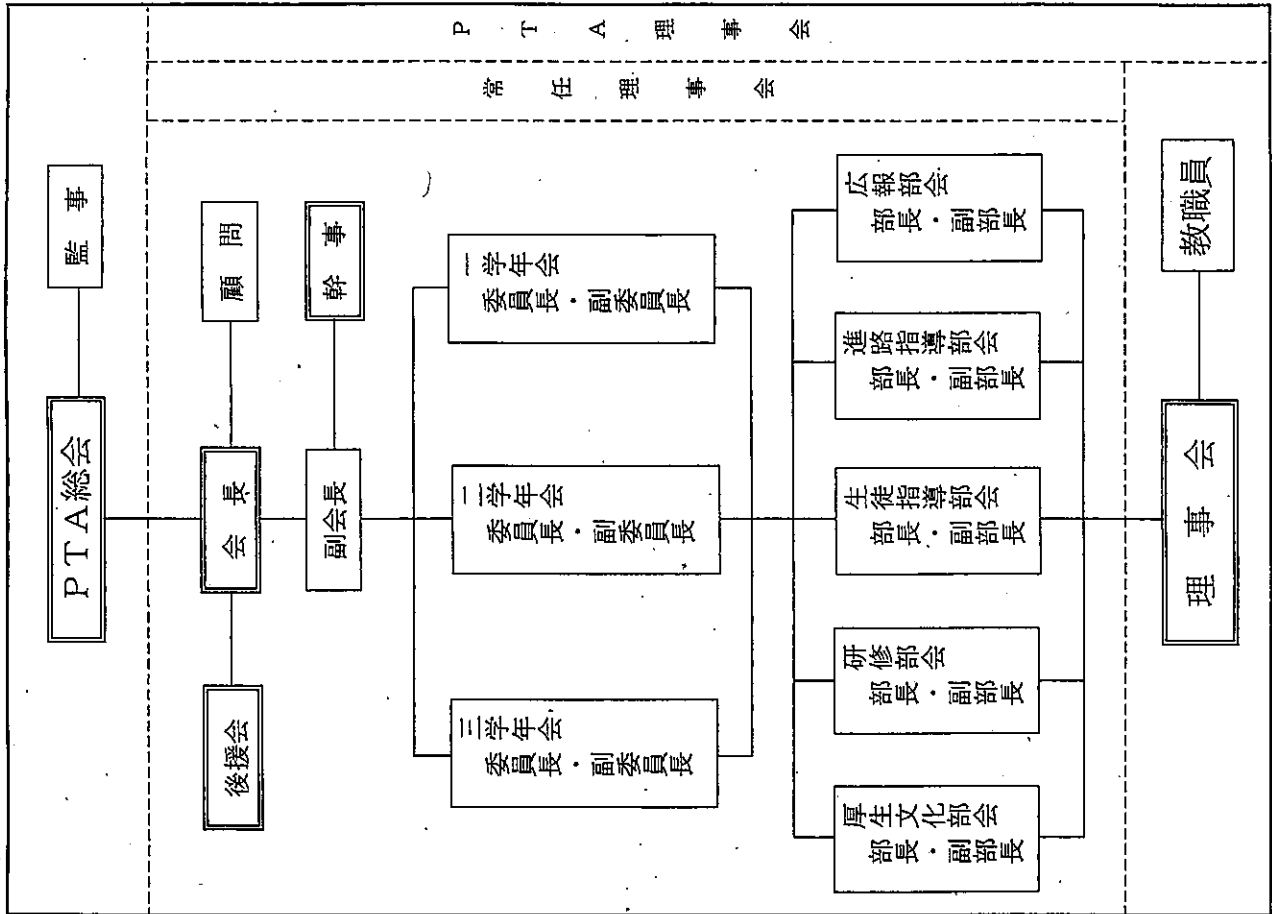

現行 (旧)

埼玉県立岩槻高等学校 P T A 組織図

改正案 (新)

埼玉県立岩槻高等学校 P T A 組織図